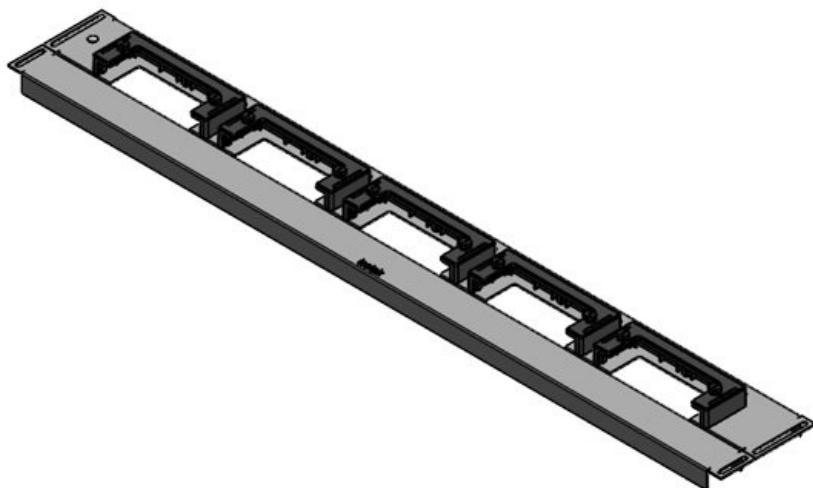

KDR-ESR-HW-1200 + blindplaten

Art.nr.	44524	Voor	1.200 mm
EAN	4251269324	kastbreedte	
	581	Zichtmaat van	992 mm
Aantal	1	opening	
Lengte	1.027 mm	Geschikt voor:	5 × KEL-U 24
Breedte	136 mm		/ KEL-QUICK
Hoogte	56 mm		24
Totale lengte bodemplaat	1.027 mm	Geschikt voor behuizing	Häwa H390 / H395