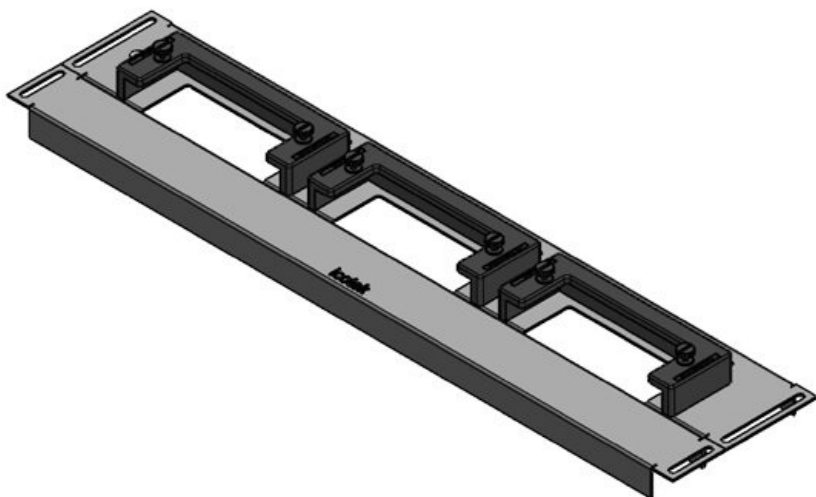

KDR-ESR-HW-800 + blindplaten

Art.nr.	44521	Voor	800 mm
EAN	4251269324	kastbreedte	
	550	Zichtmaat van	592 mm
Aantal	1	opening	
Lengte	627 mm	Geschikt voor:	3 × KEL-U 24
Breedte	136 mm		/ KEL-QUICK
Hoogte	59 mm		24
Totale lengte bodemplaat	627 mm	Geschikt voor behuizing	Häwa H390 / H395