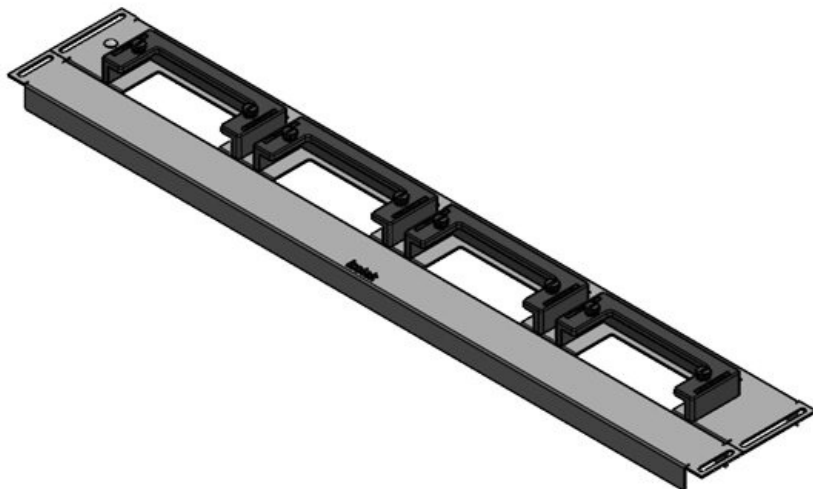

KDR-ESR-HW-1000 + blindplaten

Art.nr.	44523	Voor	1.000 mm
EAN	4251269324	kastbreedte	
	574	Zichtmaat van	792 mm
Aantal	1	opening	
Lengte	827 mm	Geschikt voor:	4 × KEL-U 24
Breedte	136 mm		/ KEL-QUICK
Hoogte	56 mm		24
Totale lengte bodemplaat	827 mm	Geschikt voor behuizing	Häwa H390 / H395