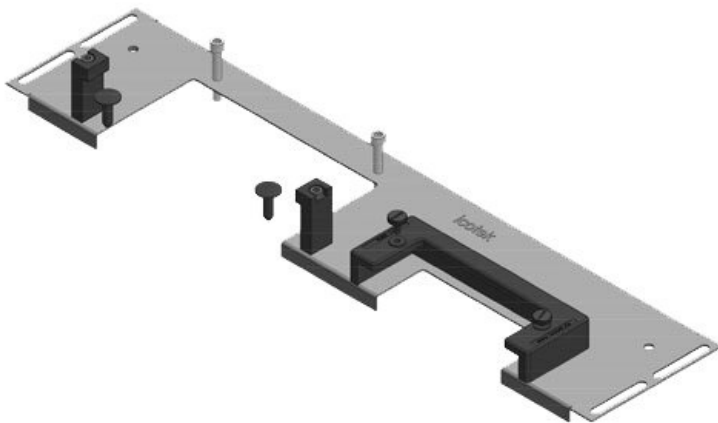

Art.nr.	44511	Voor	1.200 mm
EAN	4251269319	kastbreedte	
	860	Zichtmaat van	502 mm
Aantal	1	opening	
Lengte	538 mm	Geschikt voor:	1 × KEL-U 24
Breedte	120 mm		/ KEL-QUICK
Hoogte	57 mm		24, 1 × KEL-
Totale lengte	538 mm		JUMBO 2
bodemplaat		Geschikt voor	Rittal VX25
		behuizing	

KDRS-ESR-VX25-1200-44515