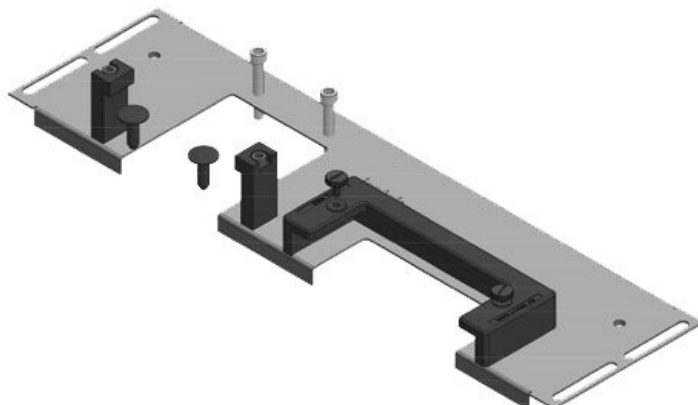

Art.nr.	44507	Voor	1.000 mm
EAN	4251269319	kastbreedte	
	822	Zichtmaat van	402 mm
Aantal	1	opening	
Lengte	438 mm	Divisie balk	ja
Breedte	120 mm	Geschikt voor:	1 × KEL-U 24
Hoogte	57 mm		/ KEL-QUICK
Totale lengte bodemplaat	438 mm		24, 1 × KEL-JUMBO 1
		Geschikt voor behuizing	Rittal VX25