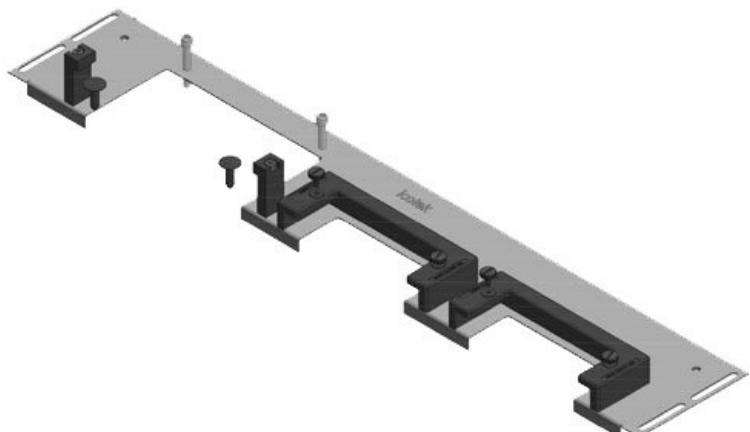

Art.nr.	44505	Voor	800 mm
EAN	4251269319	kastbreedte	
	808	Zichtmaat van	652 mm
Aantal	1	opening	
Lengte	688 mm	Geschikt voor:	2 × KEL-U 24
Breedte	120 mm		/ KEL-QUICK
Hoogte	57 mm		24, 1 × KEL-
Totale lengte	688 mm		JUMBO 2
bodemplaat			
		Geschikt voor	Rittal VX25
		behuizing