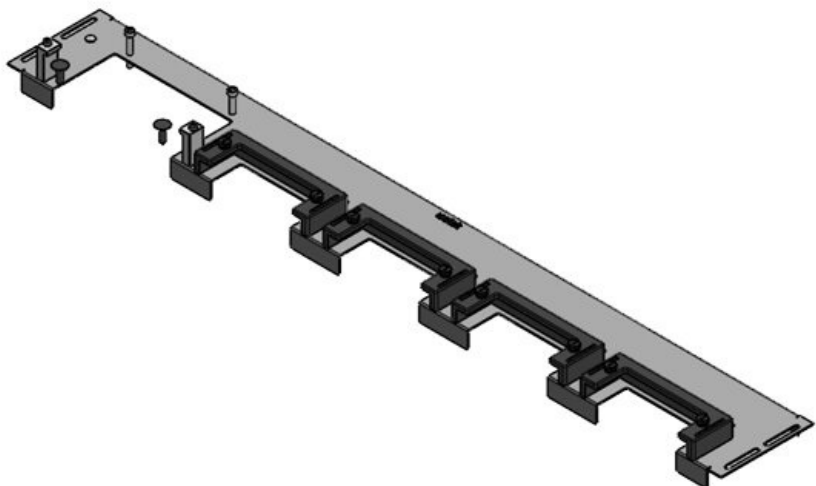

KDR-ESR-HW-1200-1

Art.nr.	44526	Voor	1.200 mm
EAN	4251269324	kastbreedte	
	604	Zichtmaat van	992 mm
Aantal	1	opening	
Lengte	1.027 mm	Geschikt voor:	4 × KEL-U 24
Breedte	133 mm		/ KEL-QUICK
Hoogte	70 mm		24, 1 × KEL-
Totale lengte bodemplaat	1.027 mm		JUMBO 1
		Geschikt voor behuizing	Häwa H390 / H395