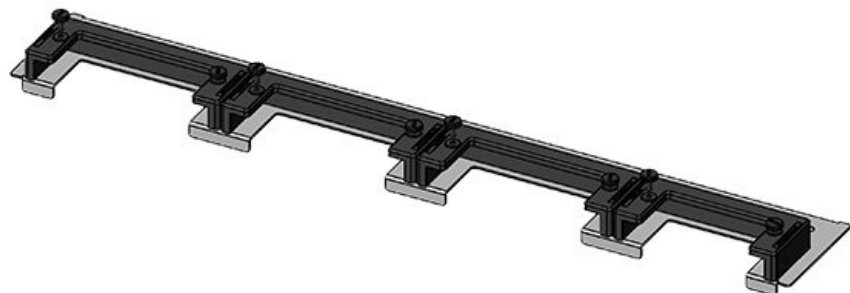

Art.nr.	43080	Voor	800 mm
EAN	4251269309	kastbreedte	
	618	Zichtmaat van	635 mm
Aantal	1	opening	
Lengte	658 mm	Geschikt voor:	3 × KEL-U 24
Breedte	100 mm		/ KEL-QUICK
Hoogte	44 mm		24, 1 × KEL-
Totale lengte	658 mm		U 16 / KEL-
bodemplaat			QUICK 16
		Geschikt voor	Rittal TS 8
		behuizing